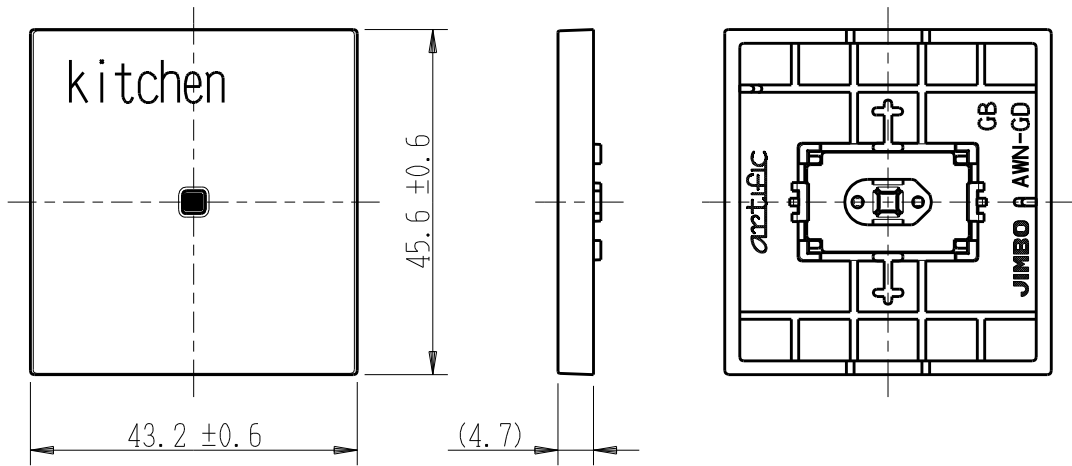

製 番	AWN-GD-K01 GB	製 品 名	artific series	第三角法
			ガイド・チェック用操作板 2個用	

樹脂色

GB: Gracious Beige: グレーシャス ベージュ

文字色; オリジナルグレー

※ 仕様及び外観は商品改良のため、予告なく変更する事がありますので、都度、最新版をご確認ください。

作 成	2026年03月03日	 神保電器株式会社
--------	-------------	---