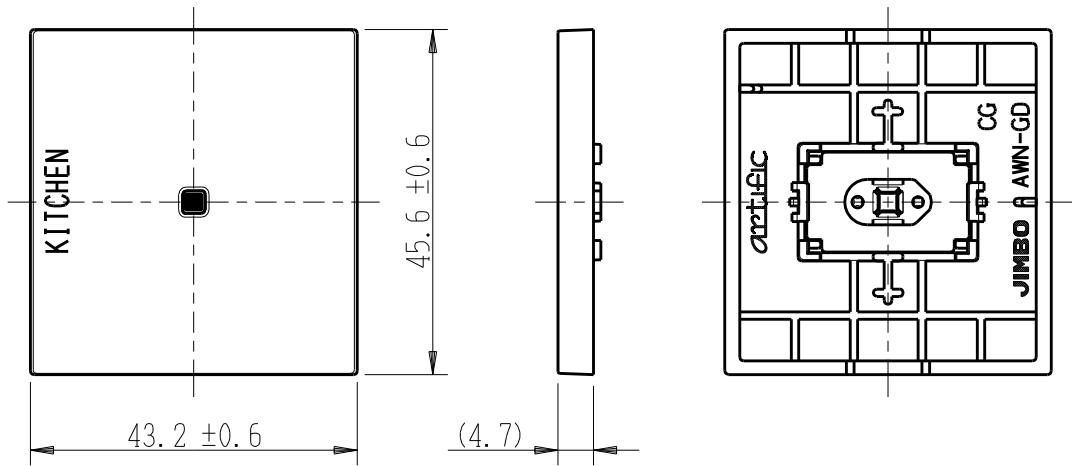

製 番	AWN-GD-K01 CG	製 品 名	artific series	
			ガイド・チェック用操作板 2個用	
			第三角法	

樹脂色

CG: Contemporary Gray: コンテンポラリー グレー

文字色; オリジナルグレー

※ 仕様及び外観は商品改良のため、予告なく変更する事がありますので、都度、最新版をご確認ください。

作 成	2026年03月03日	 神保電器株式会社	
--------	-------------	---	--