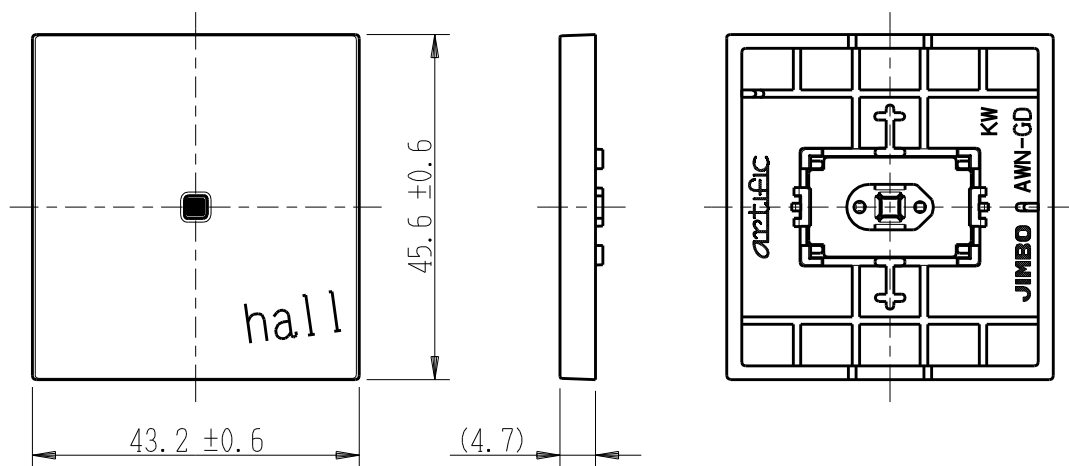

製 番	AWN-GD-H01 KW	製 品 名	artific series	
			ガイド・チェック用操作板 2個用	第三角法

樹脂色

KW: Kinetic White: キネティック ホワイト

文字色; オリジナルグレー

※ 仕様及び外観は商品改良のため、予告なく変更する事がありますので、都度、最新版をご確認ください。

作 成	2026年03月03日	 神保電器株式会社	
--------	-------------	---	--