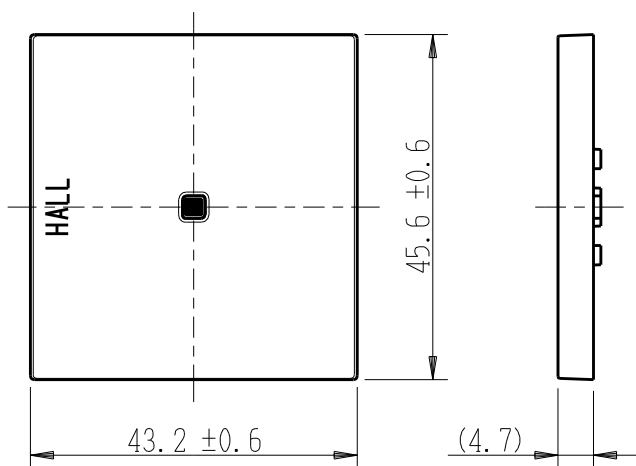

製 番	AWN-GD-H01 CG	製 品 名	artific series	
			ガイド・チェック用操作板 2個用	
			第三角法	

樹脂色

CG: Contemporary Gray: コンテンポラリー グレー

文字色; オリジナルグレー

※ 仕様及び外観は商品改良のため、予告なく変更する事がありますので、都度、最新版をご確認ください。

作 成	2026年03月03日	 神保電器株式会社
--------	-------------	--