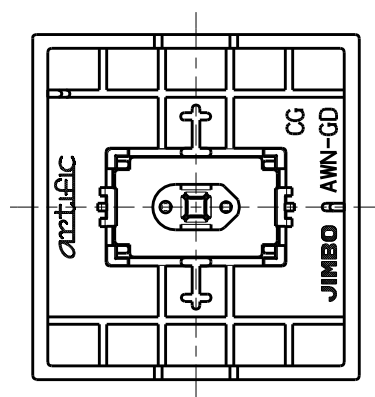

製 番	AWN-GD-H01 CG	製 品 名	artific series	
			ガイド・チェック用操作板 2個用	
			第三角法	

樹脂色

CG: Contemporary Gray: コンテンポラリー グレー

文字色; オリジナルグレー

※ 仕様及び外観は商品改良のため、予告なく変更する事がありますので、都度、最新版をご確認ください。

作 成	2026年03月03日	 神保電器株式会社
--------	-------------	--