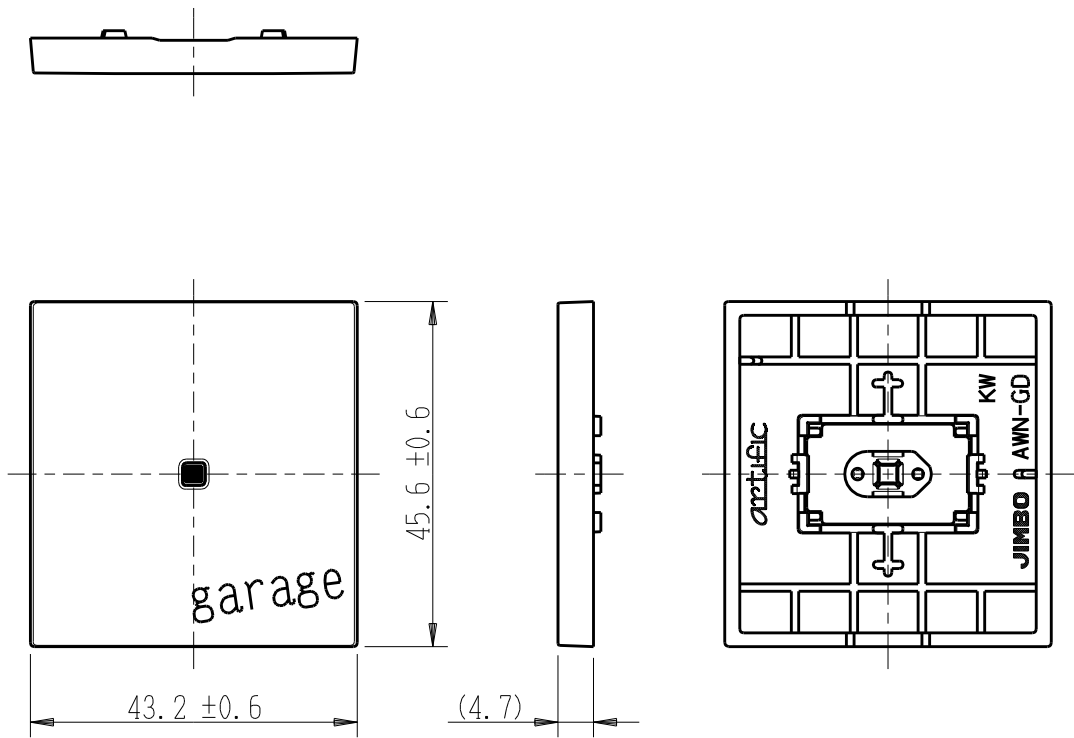

製 番	AWN-GD-G01 KW	製 品 名	artific series	第三角法
			ガイド・チェック用操作板 2個用	

樹脂色

KW: Kinetic White: キネティック ホワイト

文字色; オリジナルグレー

※ 仕様及び外観は商品改良のため、予告なく変更する事がありますので、都度、最新版をご確認ください。

作 成	2026年03月03日	 神保電器株式会社
--------	-------------	--