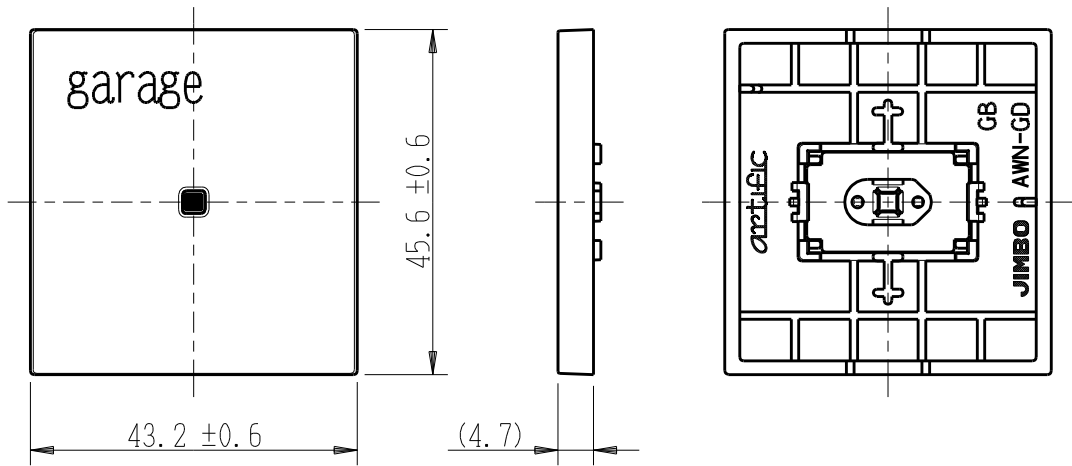

製 番	AWN-GD-G01 GB	製 品 名	artific series	
			ガイド・チェック用操作板 2個用	
			第三角法	

樹脂色

GB: Gracious Beige: グレーシャス ベージュ

文字色; オリジナルグレー

※ 仕様及び外観は商品改良のため、予告なく変更する事がありますので、都度、最新版をご確認ください。

作 成	2026年03月03日	 神保電器株式会社	
--------	-------------	---	--