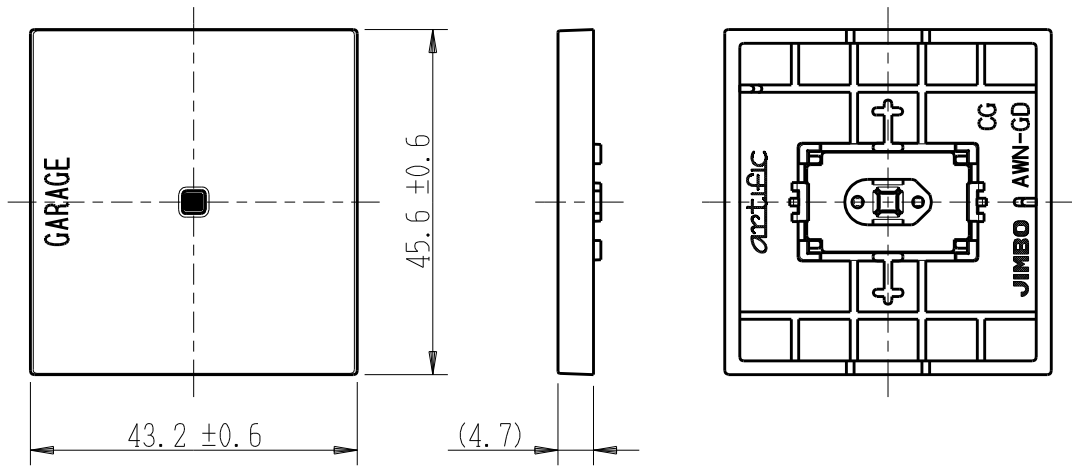

製 番	AWN-GD-G01 CG	製 品 名	artific series	第三角法
			ガイド・チェック用操作板 2個用	

樹脂色

CG: Contemporary Gray: コンテンポラリー グレー

文字色; オリジナルグレー

※ 仕様及び外観は商品改良のため、予告なく変更する事がありますので、都度、最新版をご確認ください。

作 成	2026年03月03日	 神保電器株式会社
--------	-------------	---