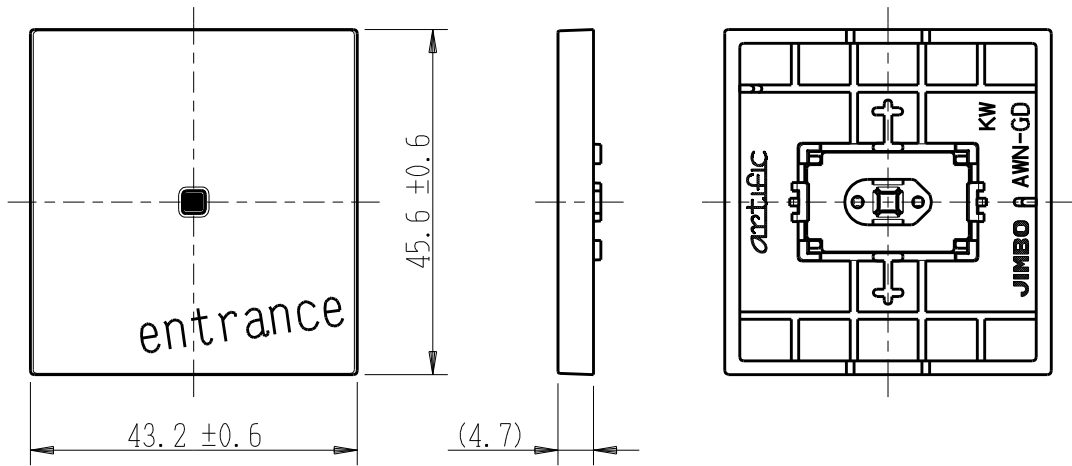

製 番	AWN-GD-E01 KW	製 品 名	artific series	
			ガイド・チェック用操作板 2個用	
			第三角法	

樹脂色

KW: Kinetic White: キネティック ホワイト

文字色; オリジナルグレー

※ 仕様及び外観は商品改良のため、予告なく変更する事がありますので、都度、最新版をご確認ください。

作 成	2026年03月03日	 神保電器株式会社	
--------	-------------	---	--