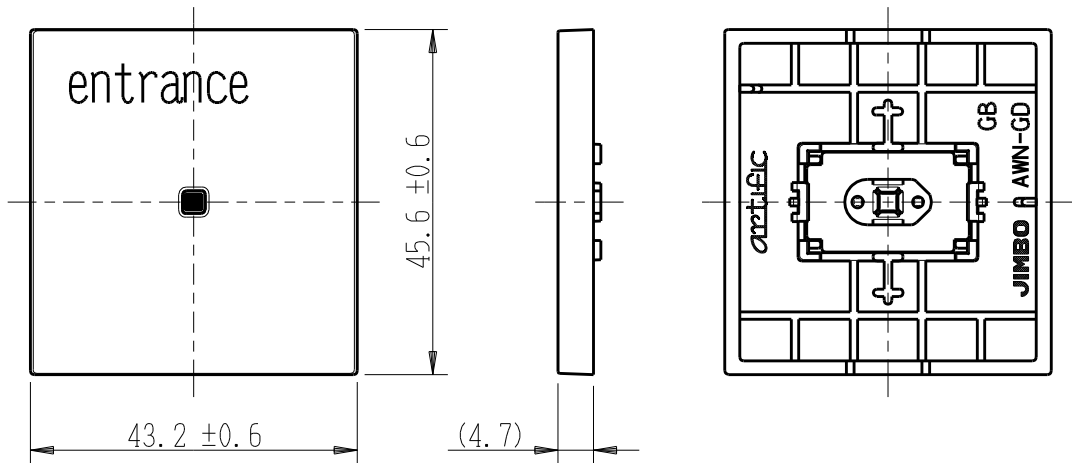

| | | | | |
|--------|------------------|-------------|------------------|--|
| 製 番 | AWN-GD-E01 GB | 製 品 名 | artific series | |
| | | | ガイド・チェック用操作板 2個用 | |
| | | | 第三角法 | |

樹脂色

GB: Gracious Beige: グレーシャス ベージュ