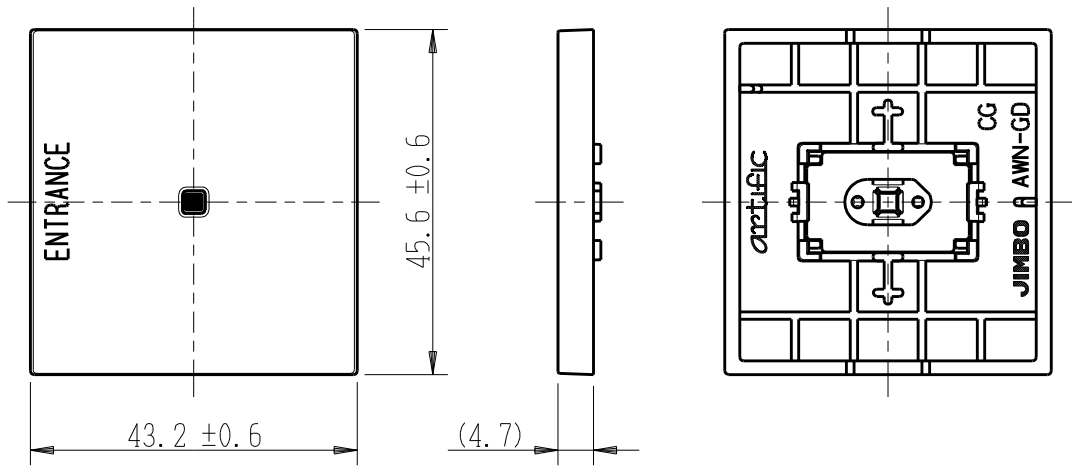

製 番	AWN-GD-E01 CG	製 品 名	artific series	
			ガイド・チェック用操作板 2個用	第三角法

樹脂色

CG: Contemporary Gray: コンテンポラリー グレー

文字色; オリジナルグレー

※ 仕様及び外観は商品改良のため、予告なく変更する事がありますので、都度、最新版をご確認ください。

作 成	2026年03月03日	 神保電器株式会社	
--------	-------------	--	--