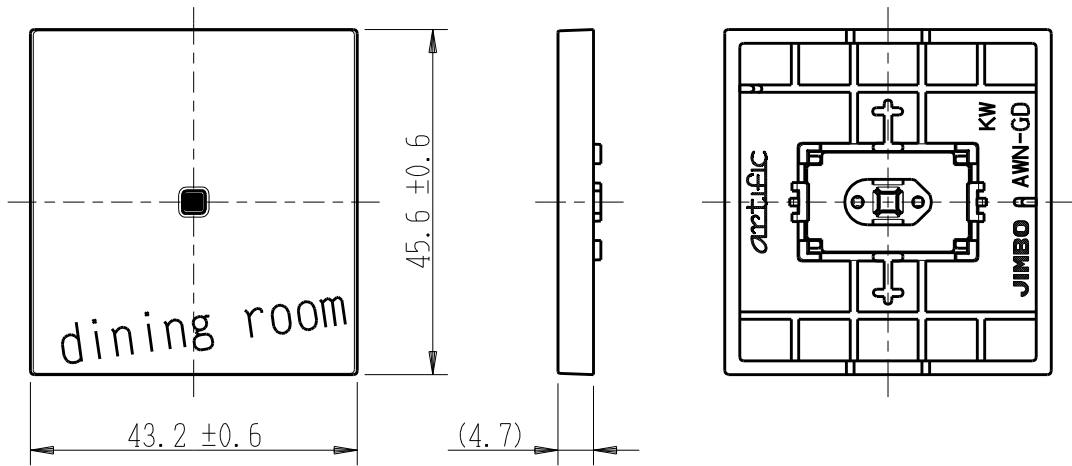

製 番	AWN-GD-D03 KW	製 品 名	artific series	
			ガイド・チェック用操作板 2個用	
			第三角法	

樹脂色

KW: Kinetic White: キネティック ホワイト

文字色; オリジナルグレー

※ 仕様及び外観は商品改良のため、予告なく変更する事がありますので、都度、最新版をご確認ください。

作 成	2026年03月03日	 神保電器株式会社	
--------	-------------	---	--