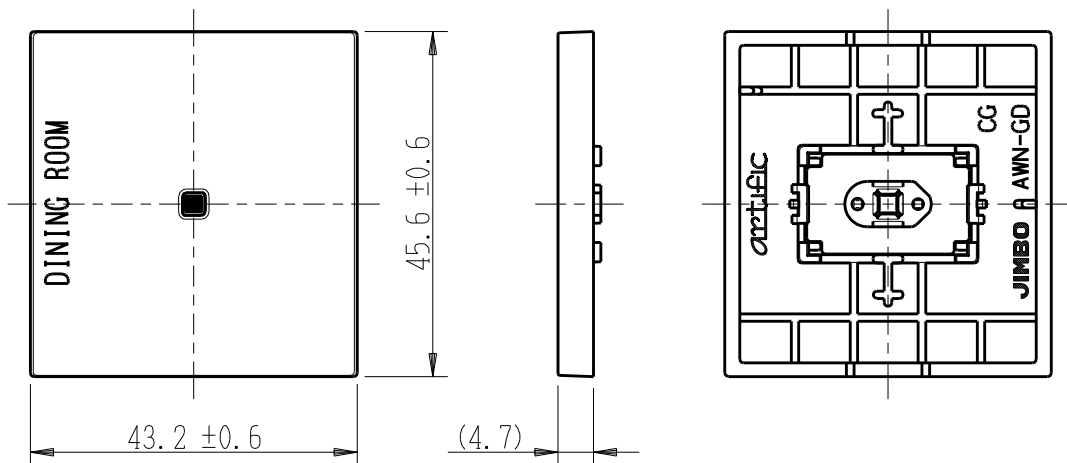

製 番	AWN-GD-D03 CG	製 品 名	artific series	
			ガイド・チェック用操作板 2個用	第三角法

樹脂色

CG: Contemporary Gray: コンテンポラリー グレー

文字色; オリジナルグレー

※ 仕様及び外観は商品改良のため、予告なく変更する事がありますので、都度、最新版をご確認ください。

作 成	2026年03月03日	 <b>神保電器株式会社</b>	
--------	-------------	---	--