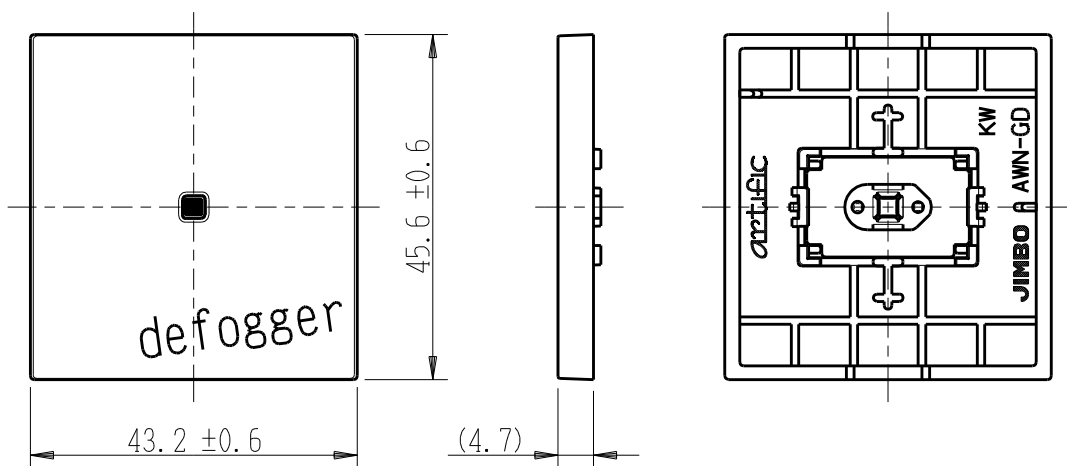

| | | | | |
|--------|------------------|-------------|------------------|------|
| 製 番 | AWN-GD-D02 KW | 製 品 名 | artific series | |
| | | | ガイド・チェック用操作板 2個用 | 第三角法 |

樹脂色

KW: Kinetic White: キネティック ホワイト

文字色; オリジナルグレー