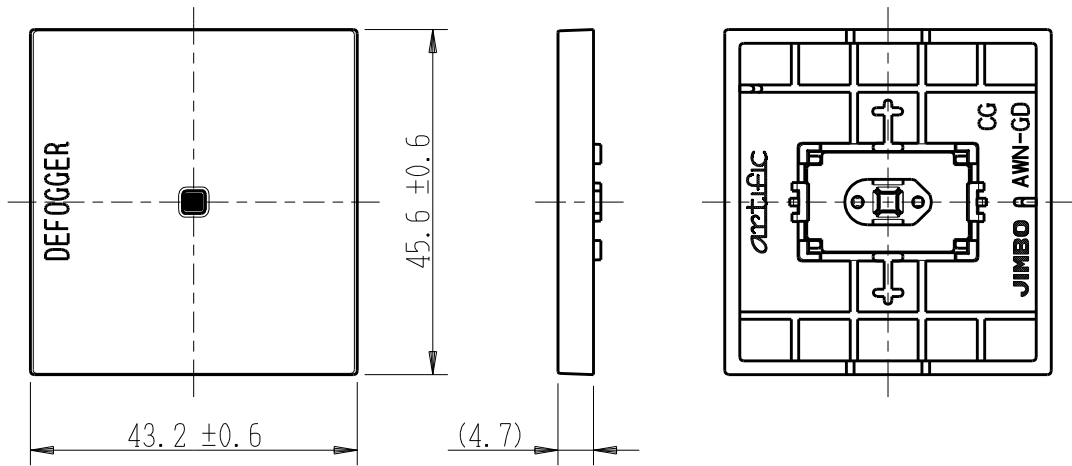

製 番	AWN-GD-D02 CG	製 品 名	artific series	第三角法
			ガイド・チェック用操作板 2個用	

樹脂色

CG: Contemporary Gray: コンテンポラリー グレー

文字色; オリジナルグレー

※ 仕様及び外観は商品改良のため、予告なく変更する事がありますので、都度、最新版をご確認ください。

作 成	2026年03月03日	神保電器株式会社