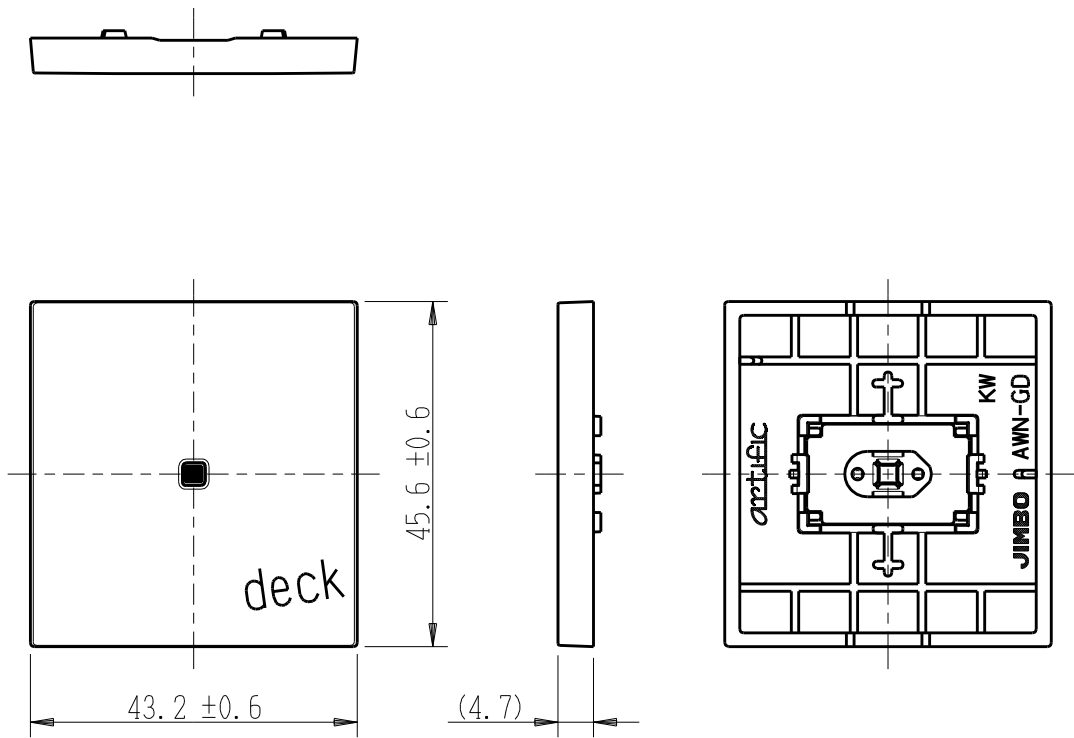

製 番	AWN-GD-D01 KW	製 品 名	artific series	
			ガイド・チェック用操作板 2個用	第三角法

樹脂色

KW: Kinetic White: キネティック ホワイト

文字色; オリジナルグレー

※ 仕様及び外観は商品改良のため、予告なく変更する事がありますので、都度、最新版をご確認ください。

作 成	2026年03月03日	 <b>神保電器株式会社</b>	
--------	-------------	---	--