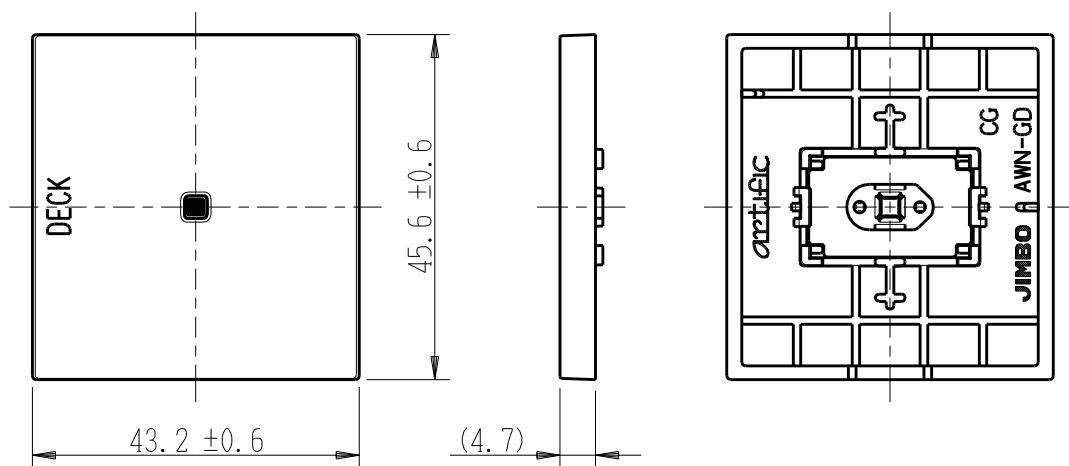

製 番	AWN-GD-D01 CG	製 品 名	artific series	第三角法
			ガイド・チェック用操作板 2個用	

樹脂色

CG: Contemporary Gray: コンテンポラリー グレー

文字色; オリジナルグレー

※ 仕様及び外観は商品改良のため、予告なく変更する事がありますので、都度、最新版をご確認ください。

作 成	2026年03月03日	 神保電器株式会社
--------	-------------	--