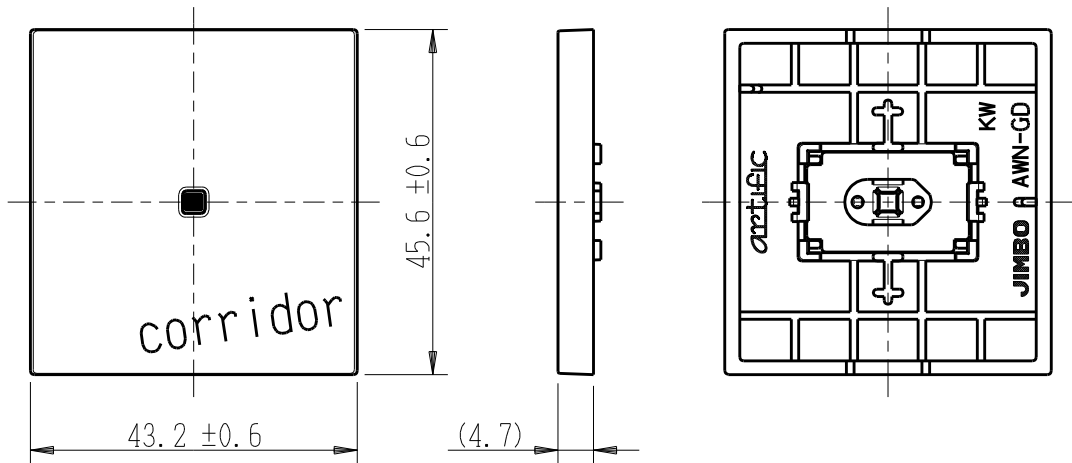

製 番	AWN-GD-C02 KW	製 品 名	artific series	
			ガイド・チェック用操作板 2個用	第三角法

樹脂色

KW: Kinetic White: キネティック ホワイト

文字色; オリジナルグレー

※ 仕様及び外観は商品改良のため、予告なく変更する事がありますので、都度、最新版をご確認ください。

作 成	2026年03月03日	 <b>神保電器株式会社</b>	
--------	-------------	---	--