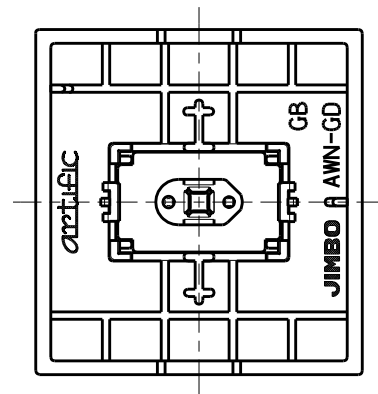

製 番	AWN-GD-C02 GB	製 品 名	artific series	
			ガイド・チェック用操作板 2個用	
			第三角法	

樹脂色

GB: Gracious Beige: グレーシャス ベージュ

文字色; オリジナルグレー

※ 仕様及び外観は商品改良のため、予告なく変更する事がありますので、都度、最新版をご確認ください。

作 成	2026年03月03日	 神保電器株式会社	
--------	-------------	--	--