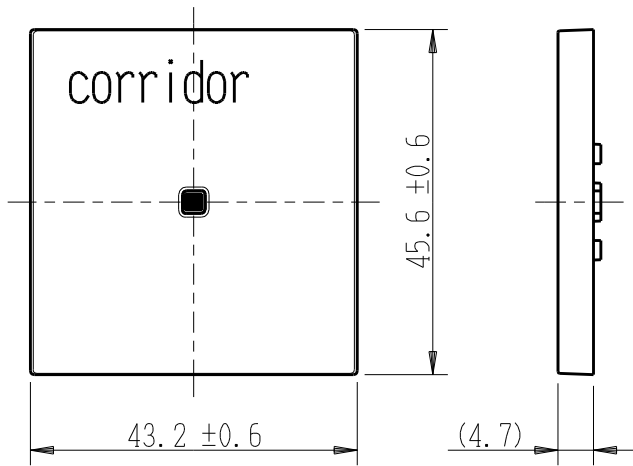

製 番	AWN-GD-C02 GB	製 品 名	artific series	
			ガイド・チェック用操作板 2個用	
			第三角法	

樹脂色

GB: Gracious Beige: グレーシャス ベージュ

文字色; オリジナルグレー

※ 仕様及び外観は商品改良のため、予告なく変更する事がありますので、都度、最新版をご確認ください。

作 成	2026年03月03日	 神保電器株式会社	
--------	-------------	--	--