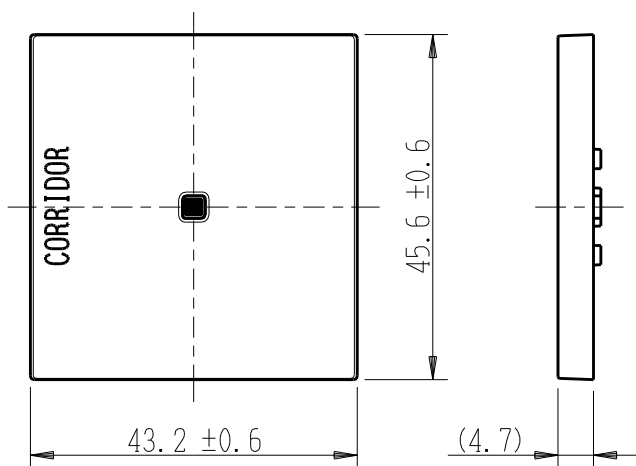

製 番	AWN-GD-C02 CG	製 品 名	artific series	
			ガイド・チェック用操作板 2個用	第三角法

樹脂色

CG: Contemporary Gray: コンテンポラリー グレー

文字色; オリジナルグレー

※ 仕様及び外観は商品改良のため、予告なく変更する事がありますので、都度、最新版をご確認ください。

作
成

2026年03月03日

神保電器株式会社