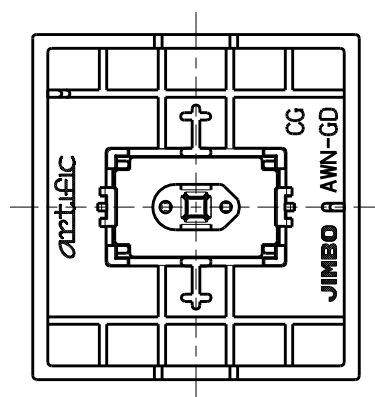

製 番	AWN-GD-C02 CG	製 品 名	artific series	
			ガイド・チェック用操作板 2個用	第三角法

樹脂色

CG: Contemporary Gray: コンテンポラリー グレー

文字色; オリジナルグレー

※ 仕様及び外観は商品改良のため、予告なく変更する事がありますので、都度、最新版をご確認ください。

作
成

2026年03月03日

神保電器株式会社