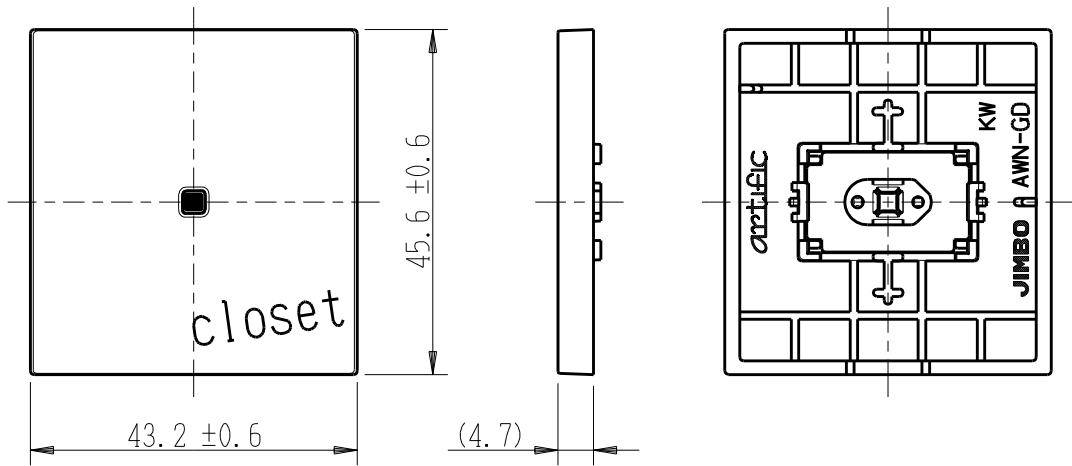

製 番	AWN-GD-C01 KW	製 品 名	artific series	第三角法
			ガイド・チェック用操作板 2個用	

樹脂色

KW: Kinetic White: キネティック ホワイト

文字色; オリジナルグレー

※ 仕様及び外観は商品改良のため、予告なく変更する事がありますので、都度、最新版をご確認ください。

作 成	2026年03月03日	 神保電器株式会社
--------	-------------	---