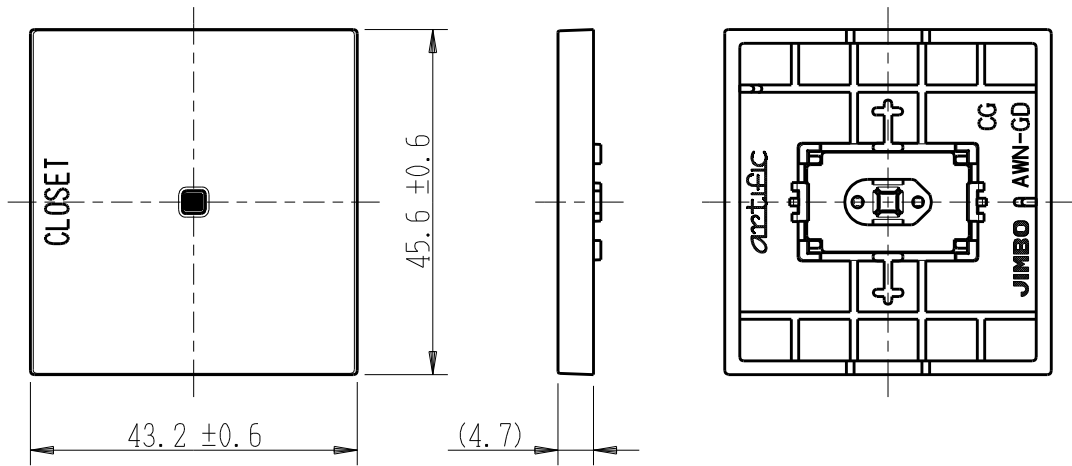

製 番	AWN-GD-C01 CG	製 品 名	artific series	
			ガイド・チェック用操作板 2個用	第三角法

樹脂色

CG: Contemporary Gray: コンテンポラリー グレー

文字色; オリジナルグレー

※ 仕様及び外観は商品改良のため、予告なく変更する事がありますので、都度、最新版をご確認ください。

作 成	2026年03月03日	 神保電器株式会社
--------	-------------	--