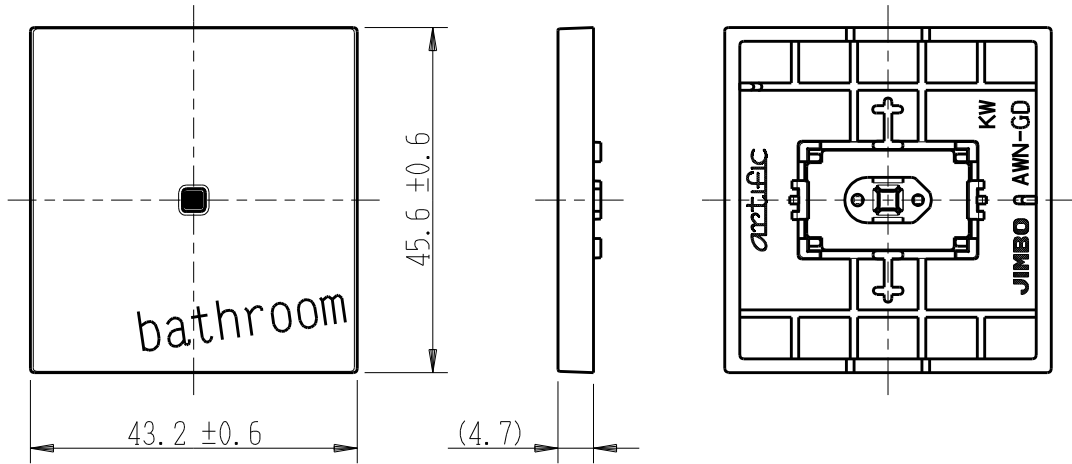

製 番	AWN-GD-B02 KW	製 品 名	artific series	
			ガイド・チェック用操作板 2個用	第三角法

樹脂色

KW: Kinetic White: キネティック ホワイト

文字色；オリジナルグレー

※ 仕様及び外観は商品改良のため、予告なく変更する事がありますので、都度、最新版をご確認ください。

作 成	2026年03月03日	 神保電器株式会社	
--------	-------------	---	--