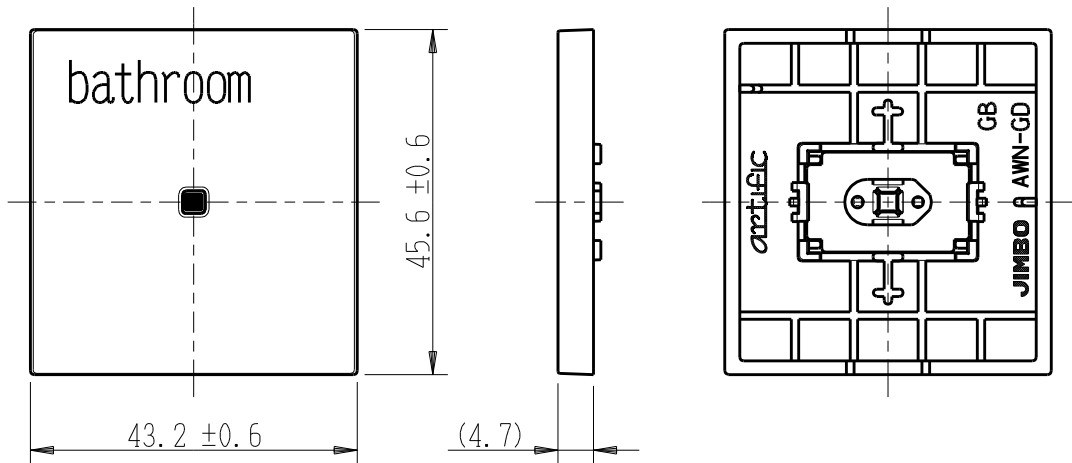

製 番	AWN-GD-B02 GB	製 品 名	artific series	
			ガイド・チェック用操作板 2個用	第三角法

**樹脂色**

GB: Gracious Beige: グレーシャス ベージュ

文字色; オリジナルグレー

※ 仕様及び外観は商品改良のため、予告なく変更する事がありますので、都度、最新版をご確認ください。

作 成	2026年03月03日	 <b>神保電器株式会社</b>
--------	-------------	-----------------------------------------------------------------------------------------------------