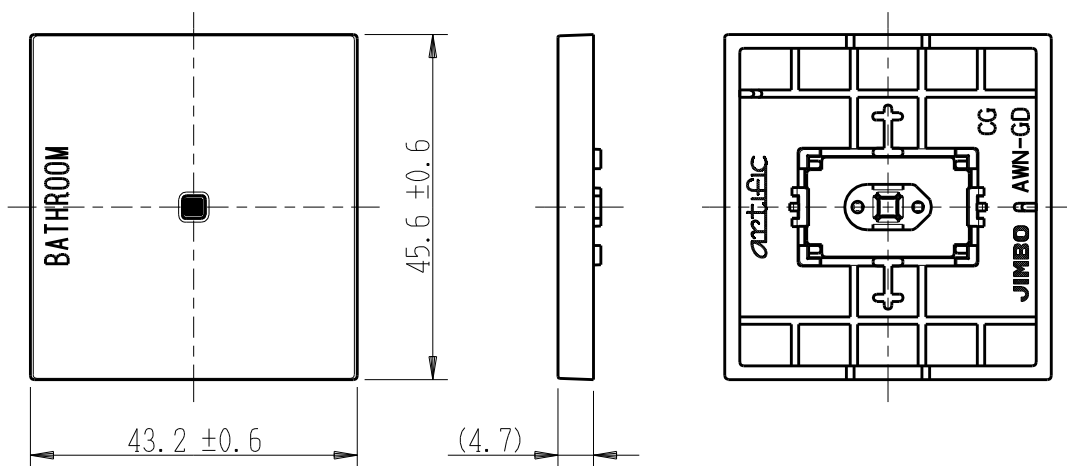

製 番	AWN-GD-B02 CG	製 品 名	artific series	
			ガイド・チェック用操作板 2個用	第三角法

樹脂色

CG: Contemporary Gray: コンテンポラリー グレー

文字色; オリジナルグレー

※ 仕様及び外観は商品改良のため、予告なく変更する事がありますので、都度、最新版をご確認ください。

作 成	2026年03月03日	 神保電器株式会社
--------	-------------	--