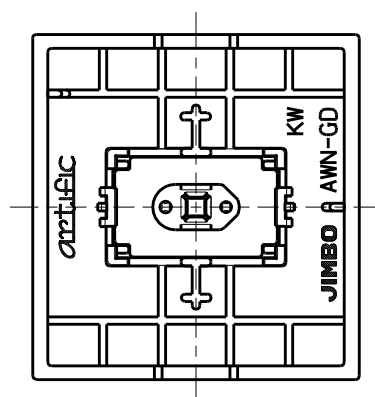

製 番	AWN-GD-B01 KW	製 品 名	artific series	第三角法
			ガイド・チェック用操作板 2個用	

樹脂色

KW: Kinetic White: キネティック ホワイト

文字色; オリジナルグレー

※ 仕様及び外観は商品改良のため、予告なく変更する事がありますので、都度、最新版をご確認ください。

作 成	2026年03月03日	 神保電器株式会社
--------	-------------	--