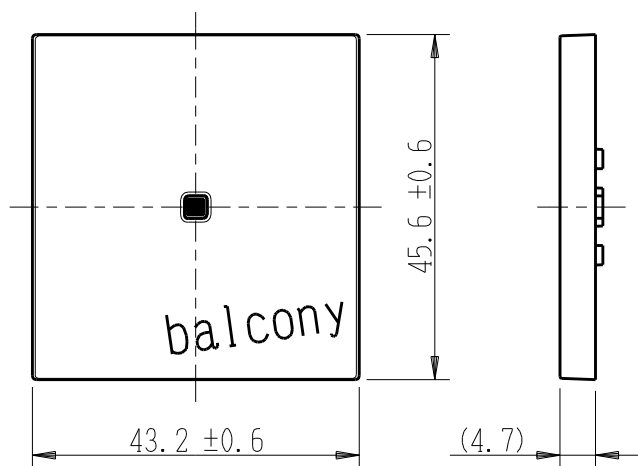

製 番	AWN-GD-B01 KW	製 品 名	artific series	第三角法
			ガイド・チェック用操作板 2個用	

樹脂色

KW: Kinetic White: キネティック ホワイト

文字色; オリジナルグレー

※ 仕様及び外観は商品改良のため、予告なく変更する事がありますので、都度、最新版をご確認ください。

作 成	2026年03月03日	 神保電器株式会社
--------	-------------	--