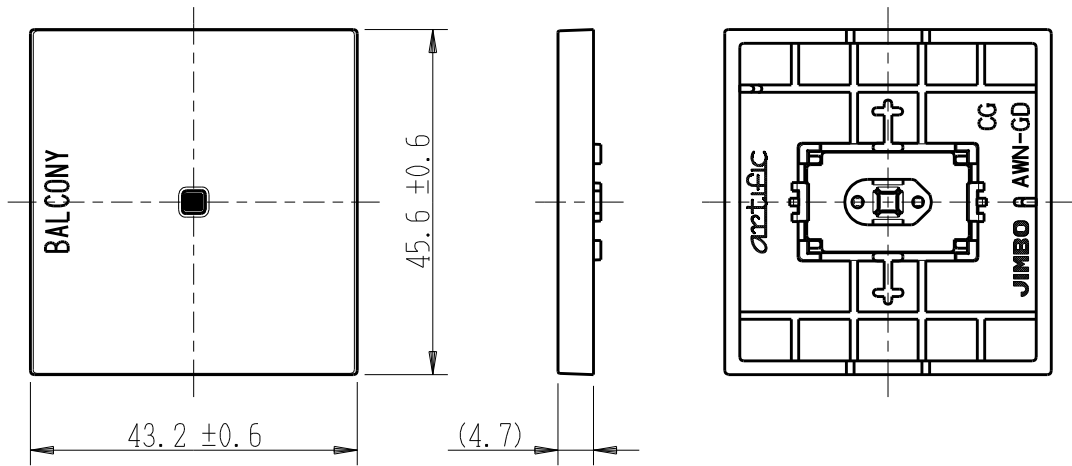

製 番	AWN-GD-B01 CG	製 品 名	artific series	
			ガイド・チェック用操作板 2個用	
			第三角法	

樹脂色

CG: Contemporary Gray: コンテンポラリー グレー

文字色; オリジナルグレー

※ 仕様及び外観は商品改良のため、予告なく変更する事がありますので、都度、最新版をご確認ください。

作 成	2026年03月03日	 神保電器株式会社	
--------	-------------	--	--