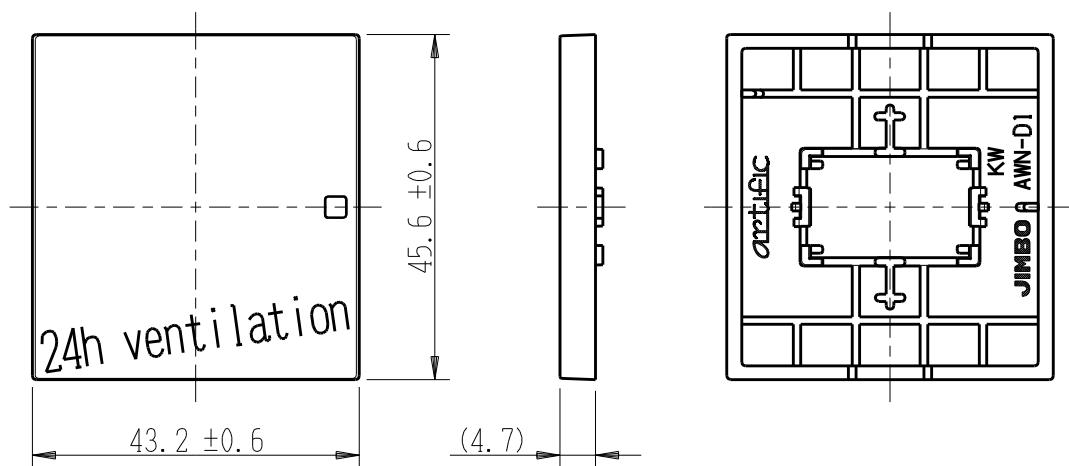

製 番	AWN-D1-V02 KW	製 品 名	artific series	第三角法
			操作板 2個用	

樹脂色

KW: Kinetic White: キネティック ホワイト

文字色; オリジナルグレー

※ 仕様及び外観は商品改良のため、予告なく変更する事がありますので、都度、最新版をご確認ください。

作 成	2026年03月03日	 神保電器株式会社
--------	-------------	---