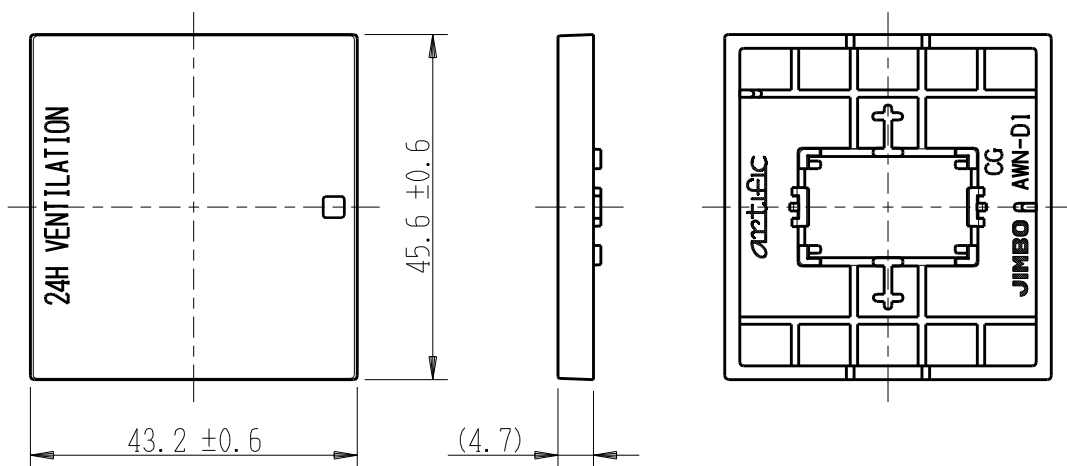

製 番	AWN-D1-V02 CG	製 品 名	artific series	
			操作板 2個用	
			第三角法	

樹脂色

CG: Contemporary Gray: コンテンポラリー グレー

文字色; オリジナルグレー

※ 仕様及び外観は商品改良のため、予告なく変更する事がありますので、都度、最新版をご確認ください。

作 成	2026年03月02日	 神保電器株式会社	
--------	-------------	--	--