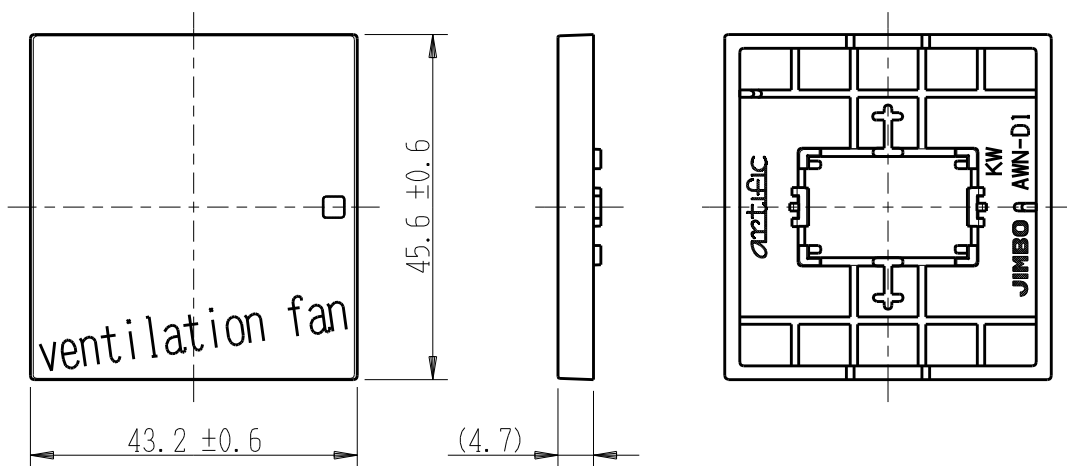

製 番	AWN-D1-V01 KW	製 品 名	artific series	
			操作板 2個用	第三角法

樹脂色

KW: Kinetic White: キネティック ホワイト

文字色; オリジナルグレー

※ 仕様及び外観は商品改良のため、予告なく変更する事がありますので、都度、最新版をご確認ください。

作
成

2026年03月03日

神保電器株式会社