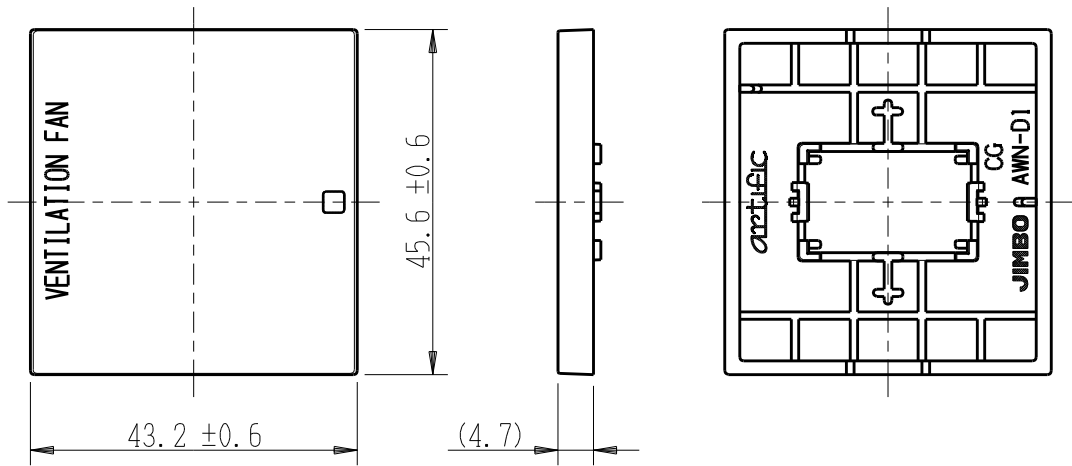

製 番	AWN-D1-V01 CG	製 品 名	artific series	
			操作板 2個用	
			第三角法	

樹脂色

CG: Contemporary Gray: コンテンポラリー グレー

文字色; オリジナルグレー

※ 仕様及び外観は商品改良のため、予告なく変更する事がありますので、都度、最新版をご確認ください。

作 成	2026年03月02日	 神保電器株式会社	
--------	-------------	--	--