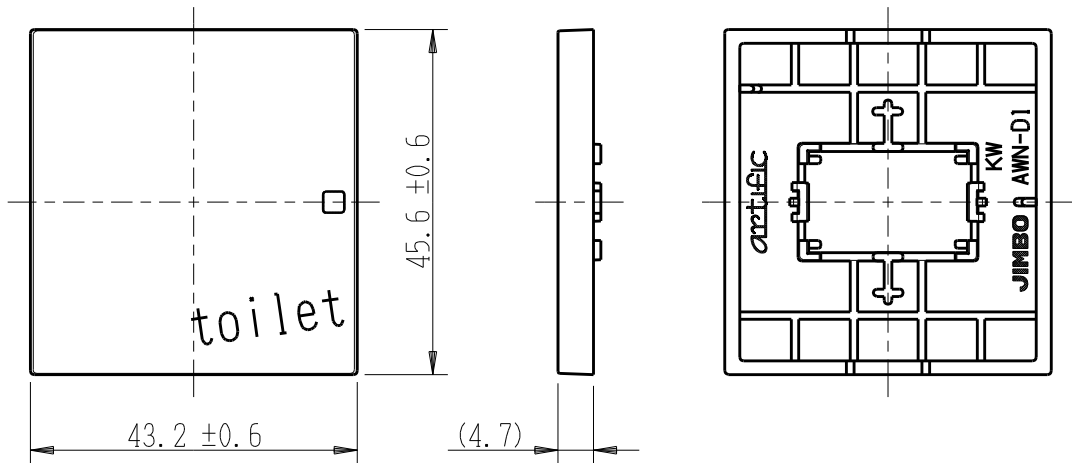

製 番	AWN-D1-T01 KW	製 品 名	artific series	第三角法
			操作板 2個用	

樹脂色

KW: Kinetic White: キネティック ホワイト

文字色；オリジナルグレー

※ 仕様及び外観は商品改良のため、予告なく変更する事がありますので、都度、最新版をご確認ください。

作 成	2026年03月03日	 神保電器株式会社
--------	-------------	--