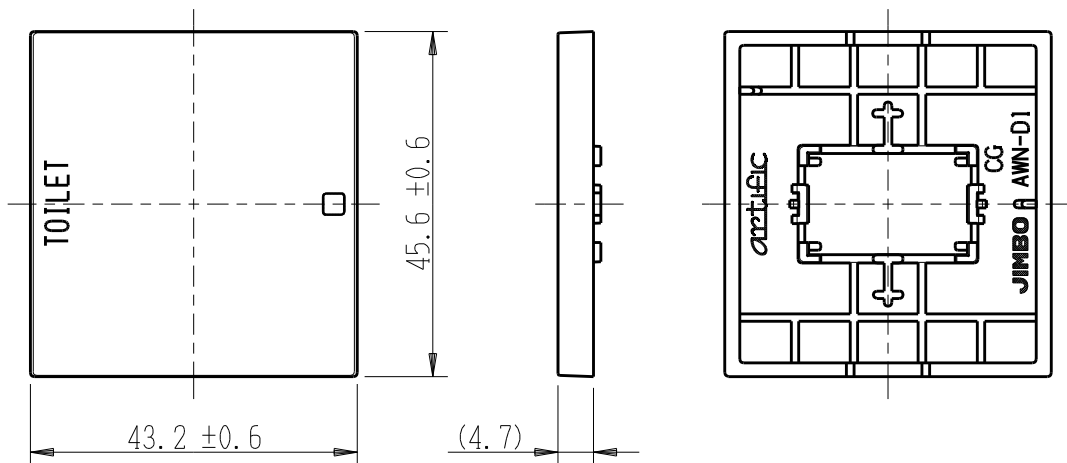

製 番	AWN-D1-T01 CG	製 品 名	artific series	
			操作板 2個用	
			第三角法	

樹脂色

CG: Contemporary Gray: コンテンポラリー グレー

文字色; オリジナルグレー

※ 仕様及び外観は商品改良のため、予告なく変更する事がありますので、都度、最新版をご確認ください。