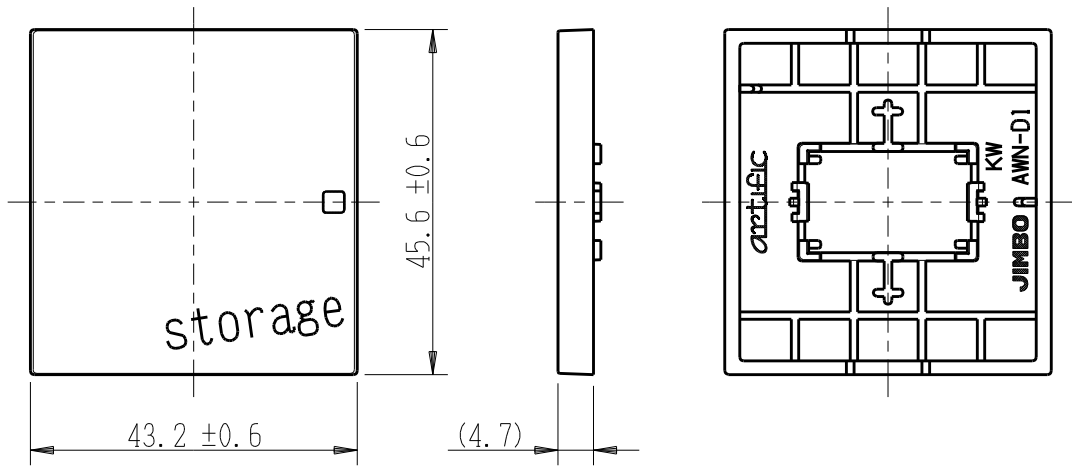

製 番	AWN-D1-S02 KW	製 品 名	artific series	
			操作板 2個用	
			第三角法	

樹脂色

KW: Kinetic White: キネティック ホワイト

文字色; オリジナルグレー

※ 仕様及び外観は商品改良のため、予告なく変更する事がありますので、都度、最新版をご確認ください。

作 成	2026年03月03日	 神保電器株式会社	
--------	-------------	---	--