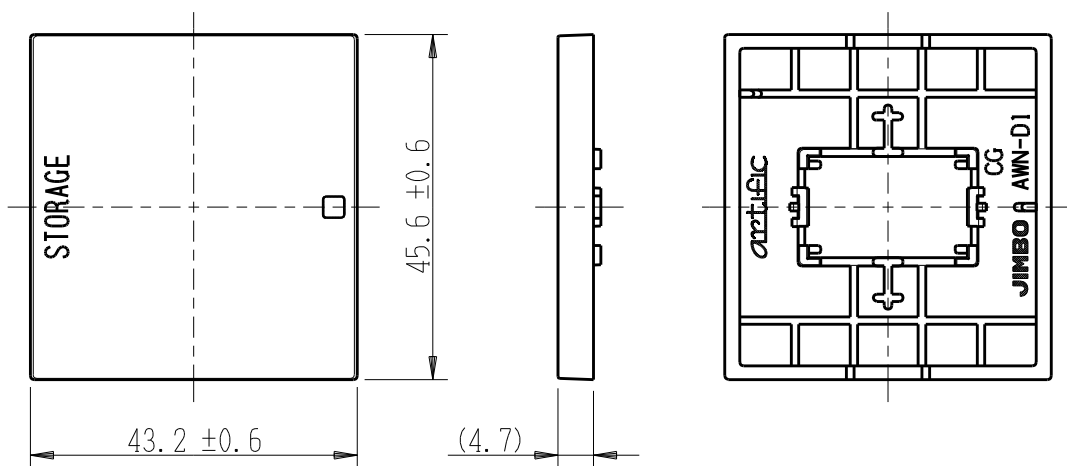

製 番	AWN-D1-S02 CG	製 品 名	artific series	第三角法
			操作板 2個用	

**樹脂色**

CG: Contemporary Gray: コンテンポラリー グレー

文字色; オリジナルグレー

※ 仕様及び外観は商品改良のため、予告なく変更する事がありますので、都度、最新版をご確認ください。

作 成	2026年03月02日	 <b>神保電器株式会社</b>
--------	-------------	---