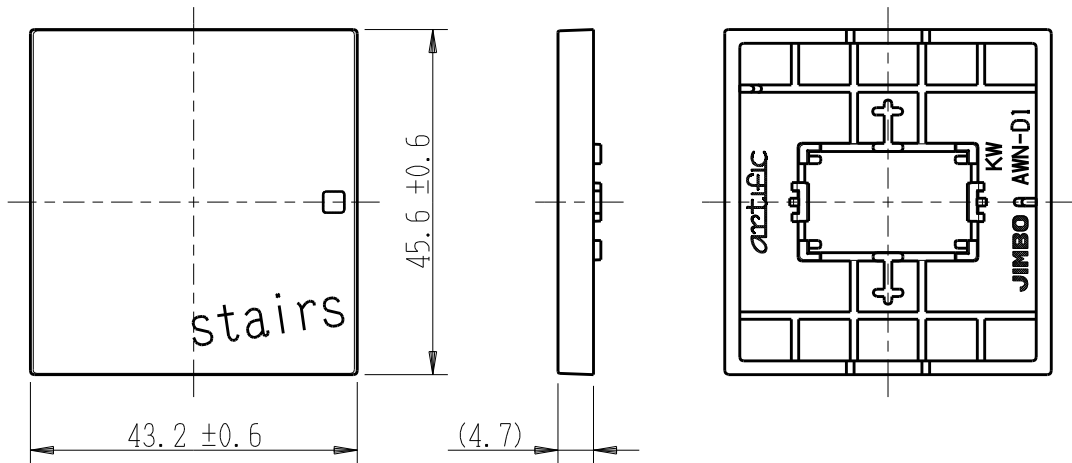

製 番	AWN-D1-S01 KW	製 品 名	artific series	
			操作板 2個用	
			第三角法	

樹脂色

KW: Kinetic White: キネティック ホワイト

文字色; オリジナルグレー

※ 仕様及び外観は商品改良のため、予告なく変更する事がありますので、都度、最新版をご確認ください。

作 成	2026年03月03日	 神保電器株式会社	
--------	-------------	---	--