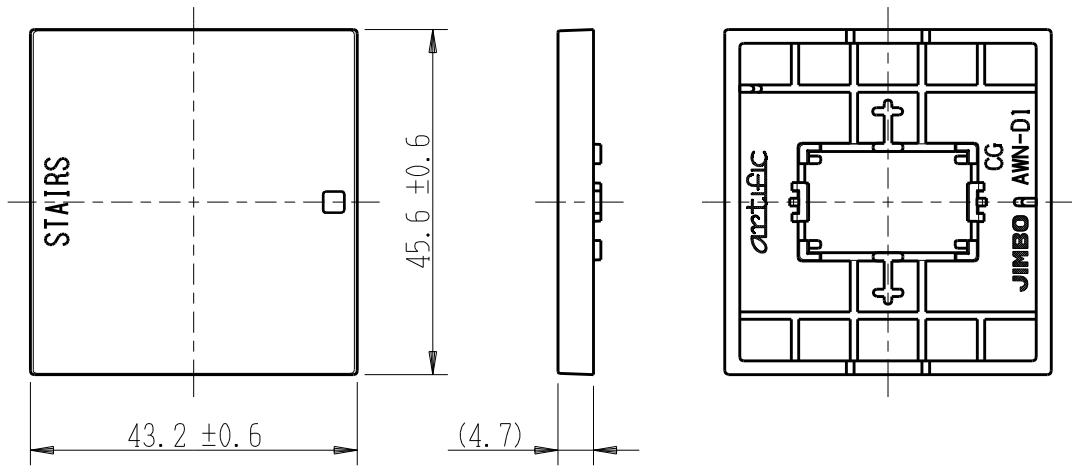

製 番	AWN-D1-S01 CG	製 品 名	artific series	第三角法
			操作板 2個用	

樹脂色

CG: Contemporary Gray: コンテンポラリー グレー

文字色; オリジナルグレー

※ 仕様及び外観は商品改良のため、予告なく変更する事がありますので、都度、最新版をご確認ください。

作 成	2026年03月02日	 神保電器株式会社
--------	-------------	---