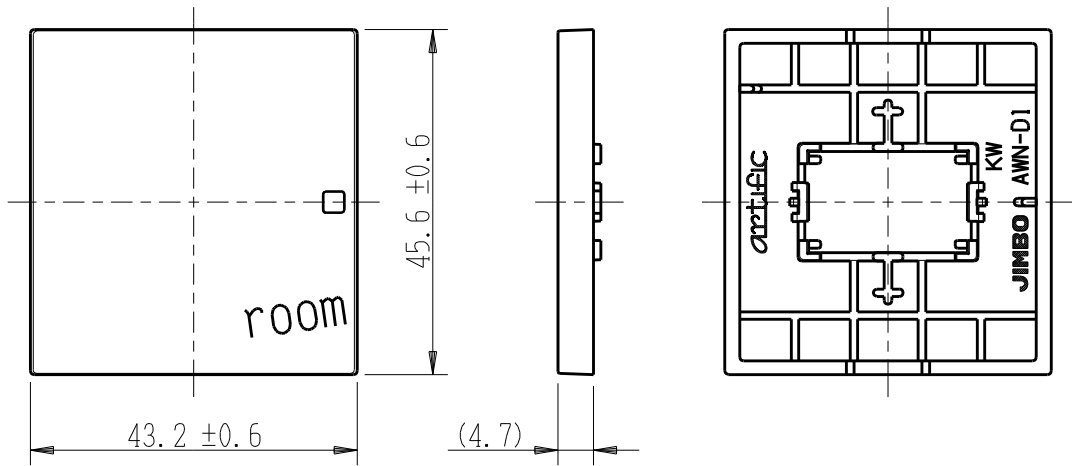

製 番	AWN-D1-R01 KW	製 品 名	artific series	第三角法
			操作板 2個用	

樹脂色

KW: Kinetic White: キネティック ホワイト

文字色; オリジナルグレー

※ 仕様及び外観は商品改良のため、予告なく変更する事がありますので、都度、最新版をご確認ください。

作 成	2026年03月03日	 <b>神保電器株式会社</b>
--------	-------------	---