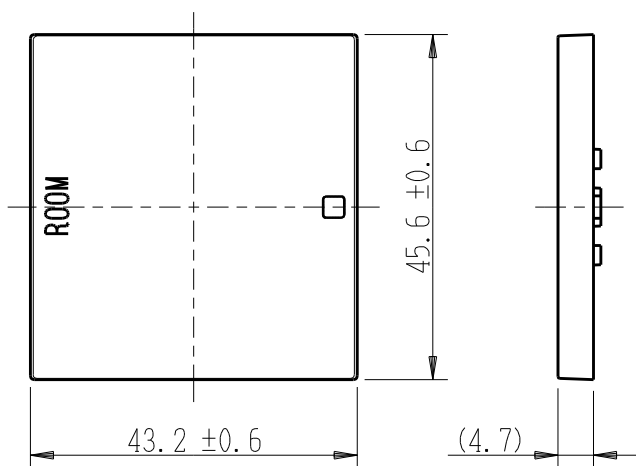

製 番	AWN-D1-R01 CG	製 品 名	artific series	
			操作板 2個用	
			第三角法	

樹脂色

CG: Contemporary Gray: コンテンポラリー グレー

文字色; オリジナルグレー

※ 仕様及び外観は商品改良のため、予告なく変更する事がありますので、都度、最新版をご確認ください。