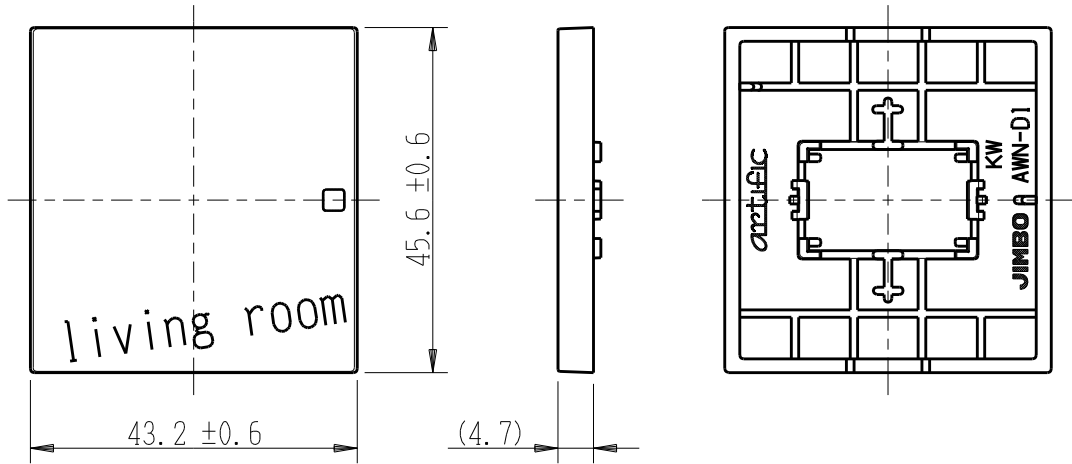

| | | | | |
|--------|------------------|-------------|----------------|------|
| 製 番 | AWN-D1-L03 KW | 製 品 名 | artific series | |
| | | | 操作板 2個用 | 第三角法 |

樹脂色

KW: Kinetic White: キネティック ホワイト

文字色; オリジナルグレー