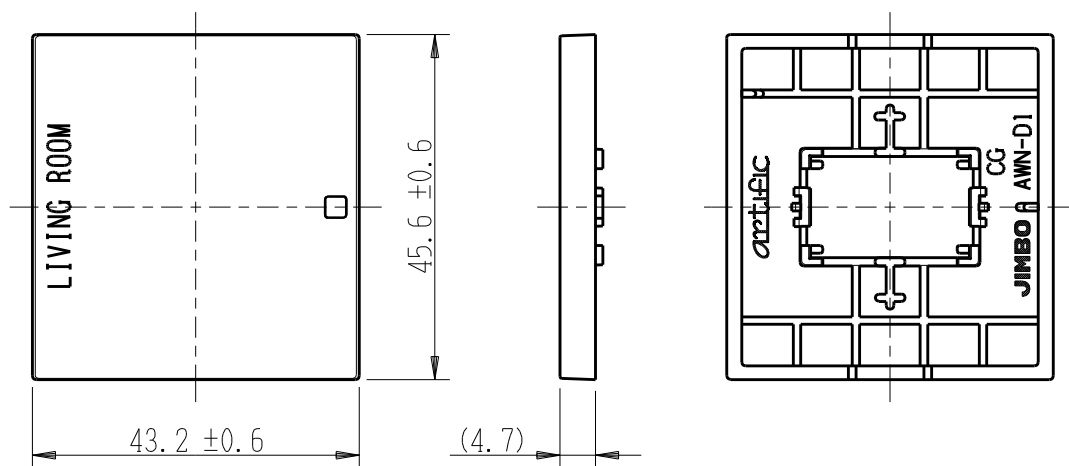

製 番	AWN-D1-L03 CG	製 品 名	artific series	第三角法
			操作板 2個用	

樹脂色

CG: Contemporary Gray: コンテンポラリー グレー

文字色; オリジナルグレー

※ 仕様及び外観は商品改良のため、予告なく変更する事がありますので、都度、最新版をご確認ください。

作 成	2026年03月02日	 神保電器株式会社
--------	-------------	--