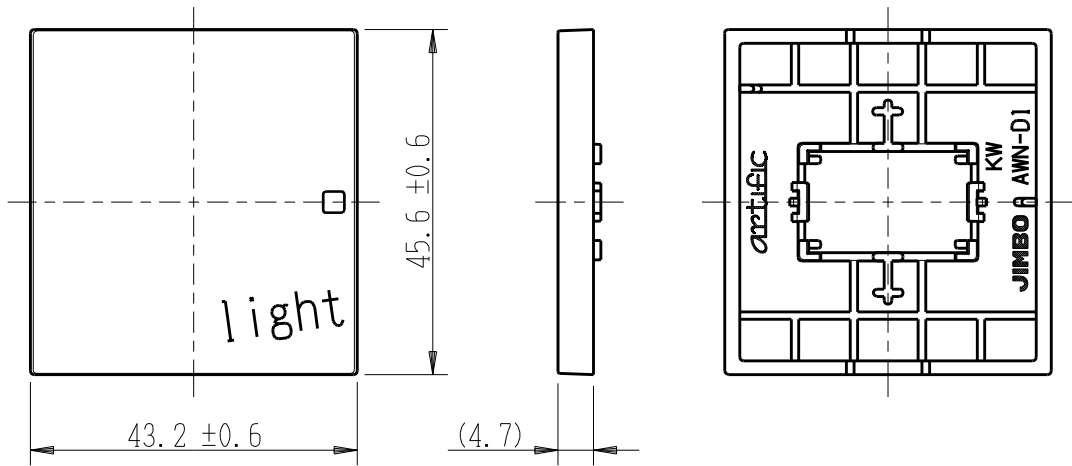

製 番	AWN-D1-L02 KW	製 品 名	artific series	第三角法
			操作板 2個用	

樹脂色

KW: Kinetic White: キネティック ホワイト

文字色; オリジナルグレー

※ 仕様及び外観は商品改良のため、予告なく変更する事がありますので、都度、最新版をご確認ください。

作 成	2026年03月03日	 神保電器株式会社
--------	-------------	---