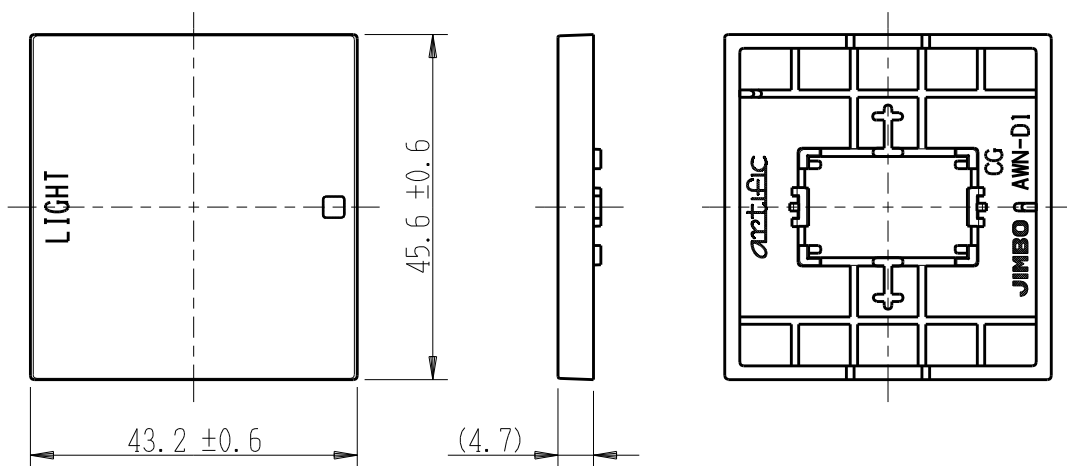

製 番	AWN-D1-L02 CG	製 品 名	artific series	第三角法
			操作板 2個用	

樹脂色

CG: Contemporary Gray: コンテンポラリー グレー

文字色; オリジナルグレー

※ 仕様及び外観は商品改良のため、予告なく変更する事がありますので、都度、最新版をご確認ください。

作 成	2026年03月02日	 神保電器株式会社
--------	-------------	--