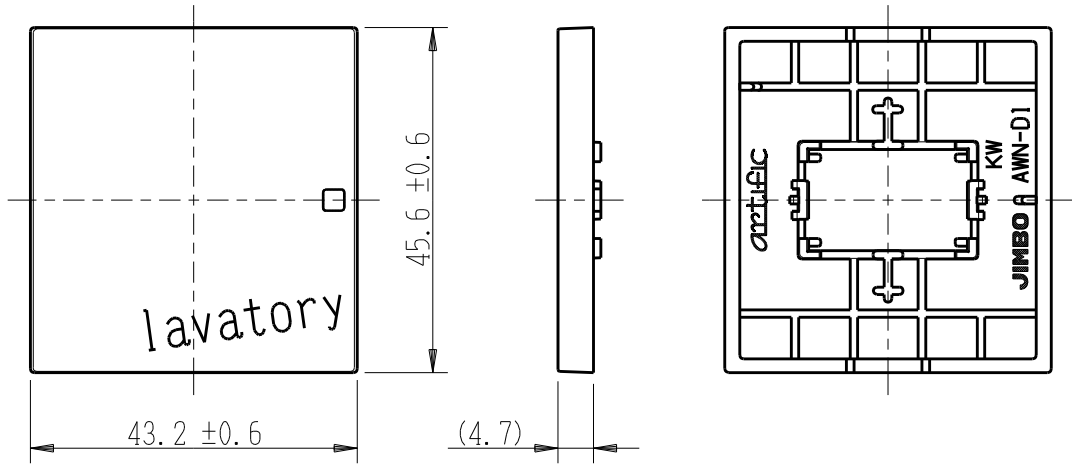

製 番	AWN-D1-L01 KW	製 品 名	artific series	
			操作板 2個用	
			第三角法	

樹脂色

KW: Kinetic White: キネティック ホワイト

文字色; オリジナルグレー

※ 仕様及び外観は商品改良のため、予告なく変更する事がありますので、都度、最新版をご確認ください。

作 成	2026年03月03日	 神保電器株式会社	
--------	-------------	--	--