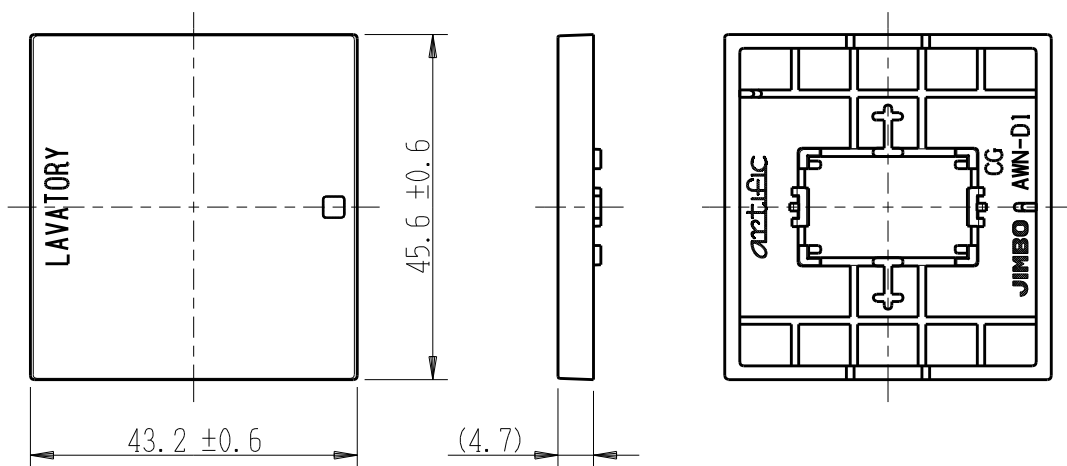

製 番	AWN-D1-L01 CG	製 品 名	artific series	
			操作板 2個用	
			第三角法	

樹脂色

CG: Contemporary Gray: コンテンポラリー グレー

文字色; オリジナルグレー

※ 仕様及び外観は商品改良のため、予告なく変更する事がありますので、都度、最新版をご確認ください。

作 成	2026年03月02日	 神保電器株式会社
--------	-------------	--