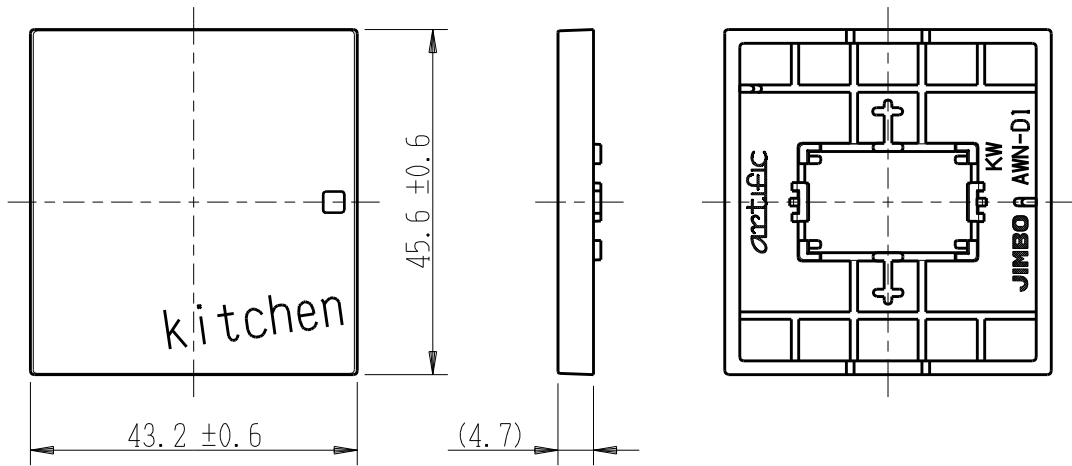

製 番	AWN-D1-K01 KW	製 品 名	artific series	第三角法
			操作板 2個用	

樹脂色

KW: Kinetic White: キネティック ホワイト

文字色；オリジナルグレー

※ 仕様及び外観は商品改良のため、予告なく変更する事がありますので、都度、最新版をご確認ください。

作
成

2026年03月03日

神保電器株式会社