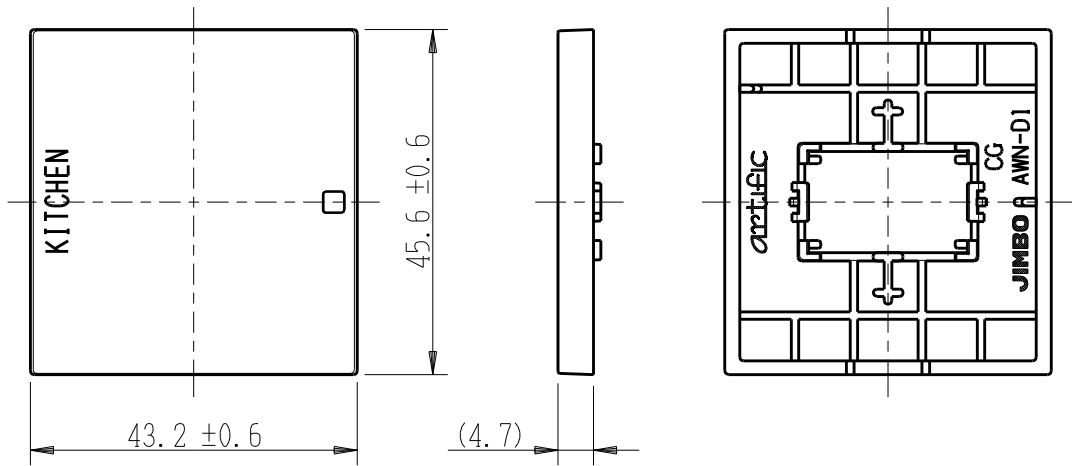

製 番	AWN-D1-K01 CG	製 品 名	artific series	第三角法
			操作板 2個用	

樹脂色

CG: Contemporary Gray: コンテンポラリー グレー

文字色; オリジナルグレー

※ 仕様及び外観は商品改良のため、予告なく変更する事がありますので、都度、最新版をご確認ください。

作 成	2026年03月02日	 神保電器株式会社
--------	-------------	--