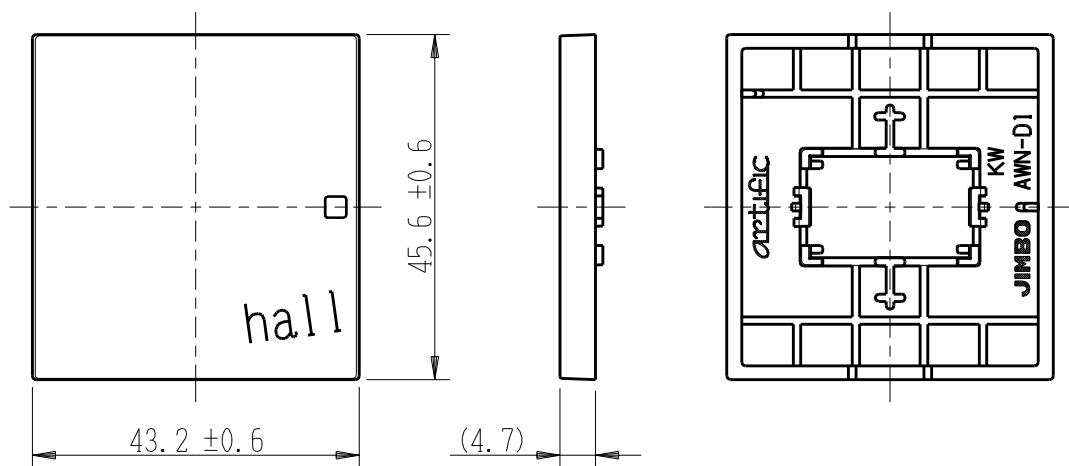

製 番	AWN-D1-H01 KW	製 品 名	artific series	第三角法
			操作板 2個用	

樹脂色

KW: Kinetic White: キネティック ホワイト

文字色; オリジナルグレー

※ 仕様及び外観は商品改良のため、予告なく変更する事がありますので、都度、最新版をご確認ください。

作
成

2026年03月03日

神保電器株式会社