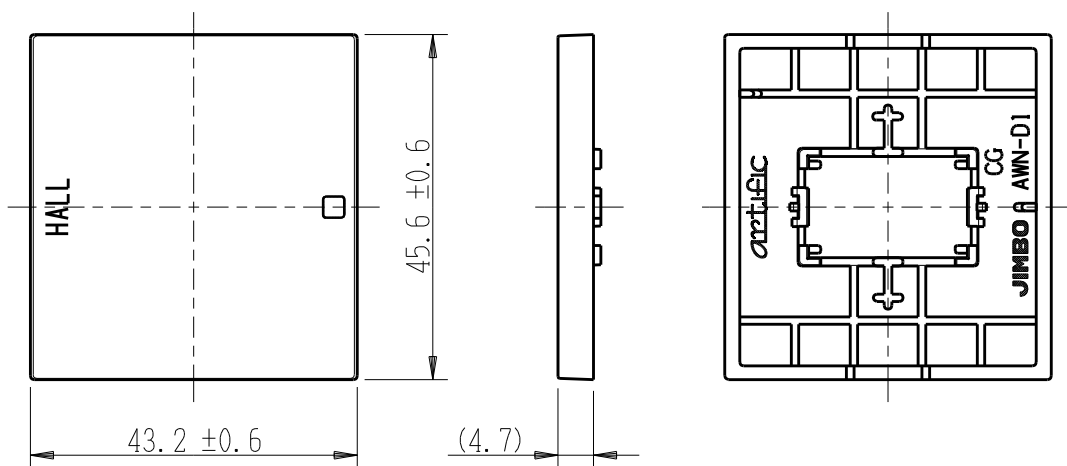

製 番	AWN-D1-H01 CG	製 品 名	artific series	
			操作板 2個用	
			第三角法	

樹脂色

CG: Contemporary Gray: コンテンポラリー グレー

文字色; オリジナルグレー

※ 仕様及び外観は商品改良のため、予告なく変更する事がありますので、都度、最新版をご確認ください。

作 成	2026年03月02日	 神保電器株式会社
--------	-------------	--