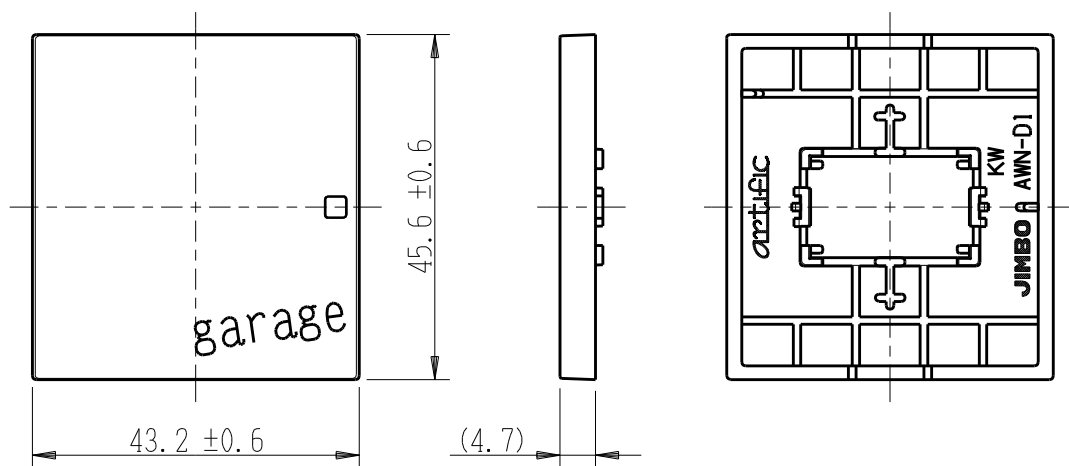

製 番	AWN-D1-G01 KW	製 品 名	artific series	第三角法
			操作板 2個用	

樹脂色

KW: Kinetic White: キネティック ホワイト

文字色; オリジナルグレー

※ 仕様及び外観は商品改良のため、予告なく変更する事がありますので、都度、最新版をご確認ください。

作 成	2026年03月03日	 <b>神保電器株式会社</b>
--------	-------------	---