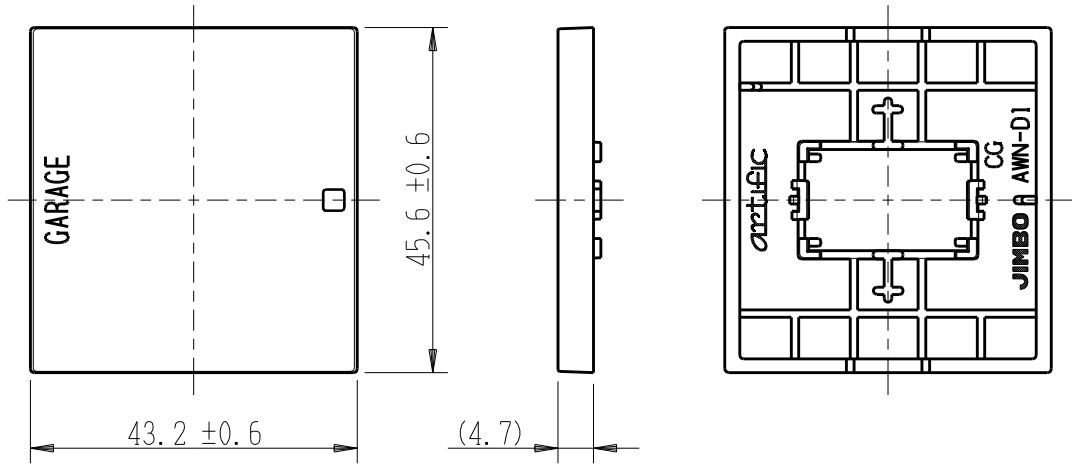

製 番	AWN-D1-G01 CG	製 品 名	artific series	
			操作板 2個用	
			第三角法	

樹脂色

CG: Contemporary Gray: コンテンポラリー グレー

文字色; オリジナルグレー

※ 仕様及び外観は商品改良のため、予告なく変更する事がありますので、都度、最新版をご確認ください。

作 成	2026年03月02日	 神保電器株式会社
--------	-------------	--